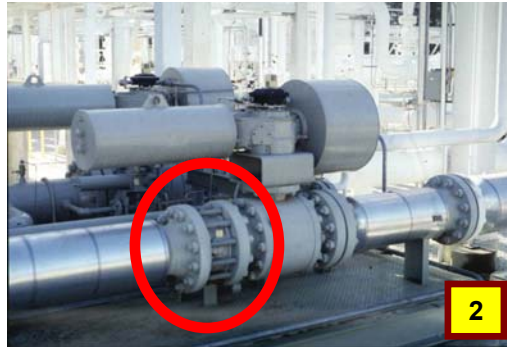

Bảo vệ cháy – Van không mặt bích bu-lông dài Tháng 4/2010

1

2

3

Bạn có nhận ra miếng che kim loại (mũi tên vàng) trong hình 1 là một phần quan trọng của thiết bị an toàn? Nếu nó bị hư hỏng hoặc mất bạn có biết phải báo cáo để nó được sửa chữa hoặc thay thế?

Miếng che kim loại bảo vệ “van không mặt bích bu-lông dài” (còn gọi là van có bu-lông dài, kẹp giữa, không mặt bích, hoặc van mỏng). Một số ví dụ, được khoanh màu đỏ trong hình 2 & 3. Những van này không có mặt bích để gắn bu-lông vào mặt bích đường ống hoặc kết, và có đoạn bu-lông trần không bảo vệ dài hơn 3 inches (khoảng 7 cm). Nếu có cháy trong khu vực thì bu-lông dài có thể bị ngọn lửa tiếp xúc trực tiếp (tác động). Nhiệt làm cho bu-lông giãn nở và dài ra, làm cho miếng đệm ở hai bên van rò rỉ. Nếu chất rò rỉ là chất dễ cháy nổ nó sẽ nạp thêm nhiên liệu cho đám cháy (hình 4). Nếu đường ống có áp sẽ dẫn đến đám cháy lan rộng gây ra nhiều thiệt hại hơn nữa.

Miếng che kim loại bảo vệ bu-lông dài bằng vật liệu chống lửa và che phủ hoàn toàn bên trong bằng thép không rỉ ngăn ngừa tác động của lửa và nhiệt. Nó là một thiết bị an toàn quan trọng. Nó phải được lắp đặt lại thích hợp sau khi được tháo ra để bảo dưỡng. Nó cũng phải được kiểm tra định kỳ để bảo đảm nó trong tình trạng tốt, và bất kỳ hư hỏng nào cũng phải được báo cáo để được sửa chữa kịp thời.