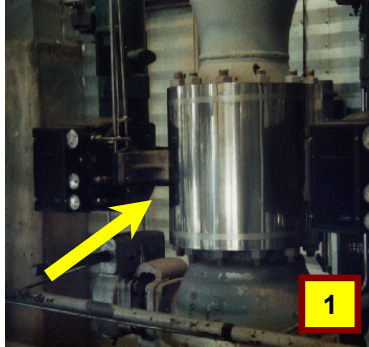

Bảo vệ cháy – Van không mặt bích bu-lông dài Tháng 4/2010

1

2

3

Bạn có nhận ra miếng che kim loại (mũi tên vàng) trong hình 1 là một phần quan trọng của thiết bị an toàn? Nếu nó bị hư hỏng hoặc mất bạn có biết phải báo cáo để nó được sửa chữa hoặc thay thế?

Miếng che kim loại bảo vệ “van không mặt bích bu-lông dài” (còn gọi là van có bu-lông dài, kẹp giữa, không mặt bích, hoặc van mỏng). Một số ví dụ, được khoanh màu đỏ trong hình 2 & 3. Những van này không có mặt bích để gắn bu-lông vào mặt bích đường ống hoặc kết, và có đoạn bu-lông trần không bảo vệ dài hơn 3 inches (khoảng 7 cm). Nếu có cháy trong khu vực thì bu-lông dài có thể bị ngọn lửa tiếp xúc trực tiếp (tác động). Nhiệt làm cho bu-lông giãn nở và dài ra, làm cho miếng đệm ở hai bên van rò rỉ. Nếu chất rò rỉ là chất dễ cháy nổ nó sẽ nạp thêm nhiên liệu cho đám cháy (hình 4). Nếu đường ống có áp sẽ dẫn đến đám cháy lan rộng gây ra nhiều thiệt hại hơn nữa.

Miếng che kim loại bảo vệ bu-lông dài bằng vật liệu chống lửa và che phủ hoàn toàn bên trong bằng thép không rỉ ngăn ngừa tác động của lửa và nhiệt. Nó là một thiết bị an toàn quan trọng. Nó phải được lắp đặt lại thích hợp sau khi được tháo ra để bảo dưỡng. Nó cũng phải được kiểm tra định kỳ để bảo đảm nó trong tình trạng tốt, và bất kỳ hư hỏng nào cũng phải được báo cáo để được sửa chữa kịp thời.