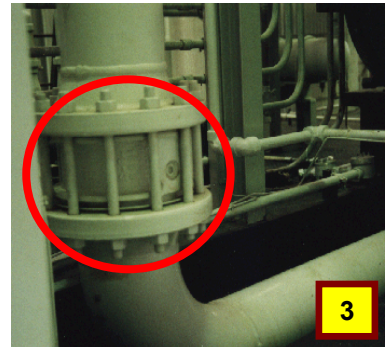

Bảo vệ cháy – Van không mặt bích bu-lông dài Tháng 4/2010

1

2

3

Bạn có nhận ra miếng che kim loại (mũi tên vàng) trong hình 1 là một phần quan trọng của thiết bị an toàn? Nếu nó bị hư hỏng hoặc mất bạn có biết phải báo cáo để nó được sửa chữa hoặc thay thế?

Miếng che kim loại bảo vệ “van không mặt bích bu-lông dài” (còn gọi là van có bu-lông dài, kẹp giữa, không mặt bích, hoặc van mỏng). Một số ví dụ, được khoanh màu đỏ trong hình 2 & 3. Những van này không có mặt bích để gắn bu-lông vào mặt bích đường ống hoặc kết, và có đoạn bu-lông trần không bảo vệ dài hơn 3 inches (khoảng 7 cm). Nếu có cháy trong khu vực thì bu-lông dài có thể bị ngọn lửa tiếp xúc trực tiếp (tác động). Nhiệt làm cho bu-lông giãn nở và dài ra, làm cho miếng đệm ở hai bên van rò rỉ. Nếu chất rò rỉ là chất dễ cháy nổ nó sẽ nạp thêm nhiên liệu cho đám cháy (hình 4). Nếu đường ống có áp sẽ dẫn đến đám cháy lan rộng gây ra nhiều thiệt hại hơn nữa.

Miếng che kim loại bảo vệ bu-lông dài bằng vật liệu chống lửa và che phủ hoàn toàn bên trong bằng thép không rỉ ngăn ngừa tác động của lửa và nhiệt. Nó là một thiết bị an toàn quan trọng. Nó phải được lắp đặt lại thích hợp sau khi được tháo ra để bảo dưỡng. Nó cũng phải được kiểm tra định kỳ để bảo đảm nó trong tình trạng tốt, và bất kỳ hư hỏng nào cũng phải được báo cáo để được sửa chữa kịp thời.